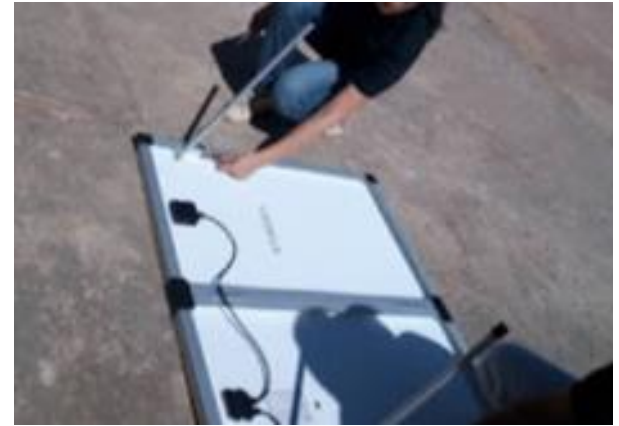

Facil de instalar, listo para usar